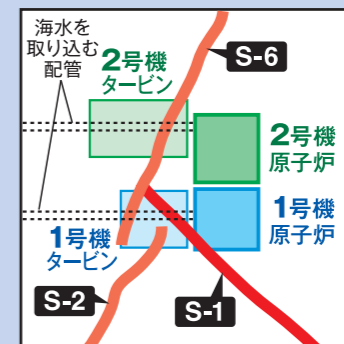

※ウラ表紙・採決結果参照

戦争法案 反対!

どんなに審議を重ねても 明らかな憲法違反!

その理由は

- 「戦闘地域」まで活動を広げ「後方支援」(=兵站)の名で殺し・殺される危険
- 戦乱が続く地域での「治安維持活動」で戦闘状態に
- 自国の防衛ではなく米国の先制攻撃とともに闘う「集団的自衛権」の行使

国民世論は、「戦争NO!」 採決直後の世論調査で、反対がさらに増加!

内閣支持率・逆転!

法案反対は7割! 採決可決はよくない!

共同通信 7.17・18

原発 NO! 専門家会合が「活断層は否定できない」で一致! 志賀原発 廃炉の可能性!

7月17日、原子力規制委員会の専門家会合は、志賀原発1号機直下の断層について、「活断層である可能性を否定できない」とする評価書案をまとめました。1号機と2号機の冷却用配管の下を走る断層も同様で、1号機の廃炉はもちろん2号機も再稼働はできません。

共産党市議団は、志賀原発の全面廃炉を求めます!

戦争法案の裏では...