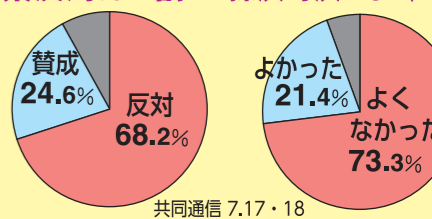

県外大企業呼び込み型にしないで!

建設費54億円で34億円の税金が使われた「片町きらら」。新規オープンで県外企業に1店舗3000万円も誘致金。ほんとに地域経済活性化につながるのか疑問です。

地方議会でも反対意見書多数 自・公議員からも反対の声

全国の自治体で393の反対・慎重審議の意見書が可決され、その1/4の議会でも自民・公明議員が意見書に賛成しています。(7月14日時点) 残念ながら金沢市議会では、慎重審議を求める意見書が否決されました。

※ウラ表紙・採決結果参照

戦争法案 反対!

どんなに審議を重ねても 明らかな憲法違反!

その理由は

- 「戦闘地域」まで活動を広げ「後方支援」(=兵站)の名で殺し・殺される危険
- 戦乱が続く地域での「治安維持活動」で戦闘状態に
- 自国の防衛ではなく米国の先制攻撃とともに闘う「集団的自衛権」の行使

国民世論は、「戦争NO!」 採決直後の世論調査で、反対がさらに増加!

内閣支持率・逆転!

法案反対は7割! 採決可決はよくない!

共同通信 7.17・18

原発 NO! 専門家会合が「活断層は否定できない」で一致! 志賀原発 廃炉の可能性!

7月17日、原子力規制委員会の専門家会合は、志賀原発1号機直下の断層について、「活断層である可能性を否定できない」とする評価書案をまとめました。1号機と2号機の冷却用配管の下を走る断層も同様で、1号機の廃炉はもちろん2号機も再稼働はできません。

共産党市議団は、志賀原発の全面廃炉を求めます!

戦争法案の裏では...